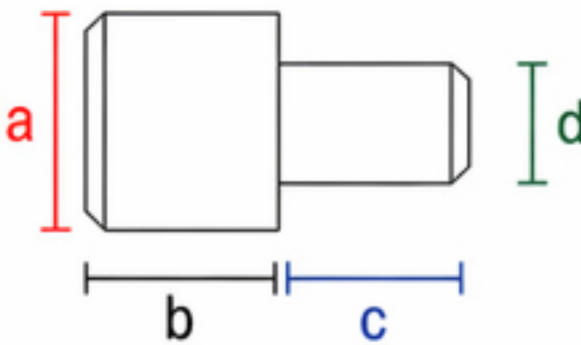

# 01 ケルダボ

材質：スチール 表面処理：ニッケルメッキ

(単位：mm)

JAN	品名 1	品名 2	品番	a 外径	b 本体長さ	c ネジ部長さ	d ネジ径	穴径	入数
4903757035119	ケルダボ	8mm	ML511	8.0	6.5	6.4	1/4 インチ	7.5	4 個
4903757035126	ケルダボ	9mm	ML512	9.0	7.5	6.4	1/4 インチ	8.5	4 個
4903757035133	ケルダボ	10mm	ML513	10.0	8.9	7.8	1/4 インチ	9.5	4 個
4903757314849	ケルダボ	8mm M6	ML510	8.0	6.0	6.0	M6	7.5	4 個
4903757314313	ケルダボ	8mm オン	ML515	8.0	6.5	—	1/4 インチ	—	4 個
4903757314320	ケルダボ	8mm メン	ML516	8.0	—	6.4	1/4 インチ	7.5	8 個
4903757314337	ケルダボ	9mm オン	ML517	9.0	7.5	—	1/4 インチ	—	4 個
4903757314344	ケルダボ	9mm メン	ML518	9.0	—	6.4	1/4 インチ	8.5	8 個
4903757314351	ケルダボ	10mm オン	ML519	10.0	8.9	—	1/4 インチ	—	4 個
4903757314368	ケルダボ	10mm メン	ML520	10.0	—	7.8	1/4 インチ	9.5	8 個
4903757314443	ケルダボ	8mm M6オン	ML699	8.0	6.0	—	M6	—	4 個

# 02 差し込みダボ

材質：スチール 表面処理：ニッケルメッキ

(単位：mm)

JAN	品名 1	品名 2	品番	a 外径	b 本体長さ	c 差し込み長さ	d 径	穴径	入数
4903757314290	差し込みダボ	3×7.5	ML523	5.0	10.0	8.0	3.0	3.0	4 個
4903757035249	差し込みダボ	3.5×6	ML524	5.5	8.0	6.0	3.5	3.5	6 個
4903757035270	差し込みダボ	4	ML527	6.5	8.0	6.0	3.9	4.0	6 個
4903757035287	差し込みダボ	4.7mm	ML528	7.0	7.0	7.0	4.65	4.7	8 個
4903757036871	差し込みダボ	4.9×8.0	ML687	7.7	8.0	8.0	4.7	4.8	8 個
4903757035256	差し込みダボ	5mm	ML525	7.0	7.0	7.0	4.9	4.9	4 個
4903757036894	差し込みダボ	5×7 20入	ML530	7.0	7.0	7.0	4.9	4.9	20 個
4903757035263	差し込みダボ	5mm GB	ML694	7.0	7.0	7.0	4.9	4.9	4 個
4903757036888	差し込みダボ	5mm	ML526	17.0	7.5	—	4.8	4.8	4 個
4903757034306	差し込みダボ	ゴム付差込ダボ	ML686	10.0	12.0	—	4.8	4.8	4 個
4903757036840	差し込みダボ	差込ダボ ガラス用	ML697	10.0	8.5	—	5.0	5.0	4 個
4903757314436	差し込みダボ	L型ダボ	ML684	18.5×10.8	8.0	—	4.9	4.9	4 個