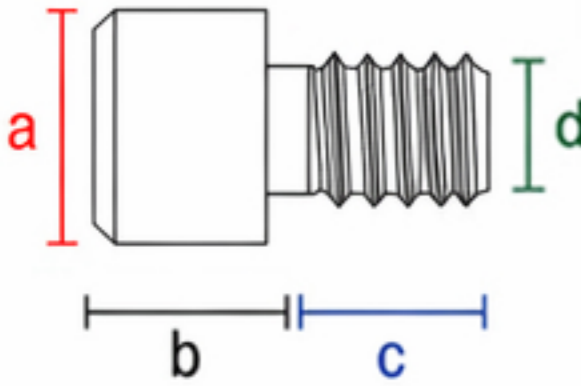

# 01 ケルダボ

材質：スチール 表面処理：ニッケルメッキ

(単位：mm)

JAN	品名 1	品名 2	品番	a 外径	b 本体長さ	c ネジ部長さ	d ネジ径	穴径	入数
4903757035119	ケルダボ	8mm	ML511	8.0	6.5	6.4	1/4 インチ	7.5	4 個
4903757035126	ケルダボ	9mm	ML512	9.0	7.5	6.4	1/4 インチ	8.5	4 個
4903757035133	ケルダボ	10mm	ML513	10.0	8.9	7.8	1/4 インチ	9.5	4 個
4903757314849	ケルダボ	8mm M6	ML510	8.0	6.0	6.0	M6	7.5	4 個
4903757314313	ケルダボ	8mm オン	ML515	8.0	6.5	—	1/4 インチ	—	4 個
4903757314320	ケルダボ	8mm メン	ML516	8.0	—	6.4	1/4 インチ	7.5	8 個
4903757314337	ケルダボ	9mm オン	ML517	9.0	7.5	—	1/4 インチ	—	4 個
4903757314344	ケルダボ	9mm メン	ML518	9.0	—	6.4	1/4 インチ	8.5	8 個
4903757314351	ケルダボ	10mm オン	ML519	10.0	8.9	—	1/4 インチ	—	4 個
4903757314368	ケルダボ	10mm メン	ML520	10.0	—	7.8	1/4 インチ	9.5	8 個
4903757314443	ケルダボ	8mm M6オン	ML699	8.0	6.0	—	M6	—	4 個

# 02 差し込みダボ

材質：スチール 表面処理：ニッケルメッキ

(単位：mm)

JAN	品名 1	品名 2	品番	a 外径	b 本体長さ	c 差し込み長さ	d 径	穴径	入数
4903757314290	差し込みダボ	3×7.5	ML523	5.0	10.0	8.0	3.0	3.0	4 個
4903757035249	差し込みダボ	3.5×6	ML524	5.5	8.0	6.0	3.5	3.5	6 個
4903757035270	差し込みダボ	4	ML527	6.5	8.0	6.0	3.9	4.0	6 個
4903757035287	差し込みダボ	4.7mm	ML528	7.0	7.0	7.0	4.65	4.7	8 個
4903757036871	差し込みダボ	4.9×8.0	ML687	7.7	8.0	8.0	4.7	4.8	8 個
4903757035256	差し込みダボ	5mm	ML525	7.0	7.0	7.0	4.9	4.9	4 個
4903757036894	差し込みダボ	5×7 20入	ML530	7.0	7.0	7.0	4.9	4.9	20 個
4903757035263	差し込みダボ	5mm GB	ML694	7.0	7.0	7.0	4.9	4.9	4 個
4903757036888	差し込みダボ	5mm	ML526	17.0	7.5	—	4.8	4.8	4 個
4903757034306	差し込みダボ	ゴム付差込ダボ	ML686	10.0	12.0	—	4.8	4.8	4 個
4903757036840	差し込みダボ	差込ダボ ガラス用	ML697	10.0	8.5	—	5.0	5.0	4 個
4903757314436	差し込みダボ	L型ダボ	ML684	18.5×10.8	8.0	—	4.9	4.9	4 個